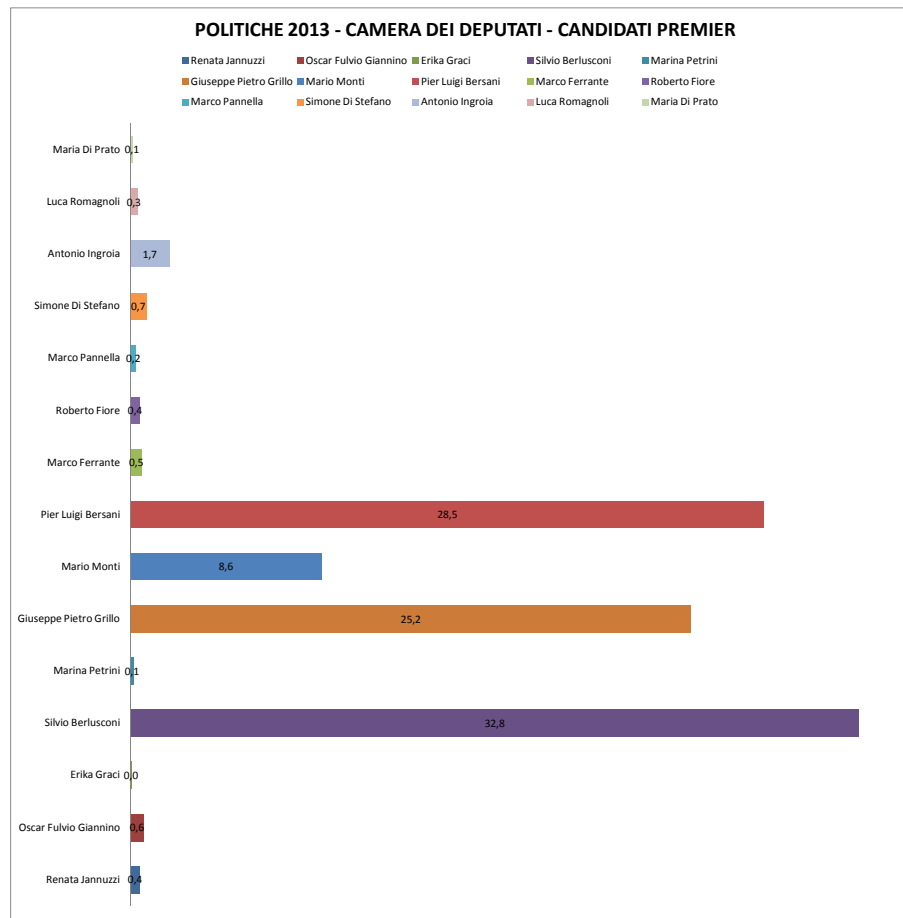

ELEZIONI POLITICHE 2013			
CANDIDATI CAMERA DEI DEPUTATI			
Numero Lista	Descrizione	VOTI	%
1	LIBERALI PER L'ITALIA - PLI	48	0,4
2	FARE PER FERMARE IL DECLINO	71	0,6
3	STAMINALI D'ITALIA	1	0,0
4	MODERATI ITALIANI IN RIVOLUZIONE - ROSA TRICOLORE	8	0,1
5	INTESA POPOLARE	24	0,2
6	LA DESTRA	274	2,2
7	IL POPOLO DELLA LIBERTA'	3573	28,3
8	LEGA NORD	9	0,1
9	GRANDE SUD - MPA	7	0,1
10	FRATELLI D'ITALIA CENTRODESTRA NAZIONALE	249	2,0
11	MOVIMENTO PROGETTO ITALIA - MID	13	0,1
12	Movimento 5 STELLE	3187	25,2
13	SCELTA CIVICA CON MONTI PER L'ITALIA	803	6,4
14	FUTURO E LIBERTA' PER L'ITALIA	81	0,6
15	UNIONE DEI DEMOCRATICI CRISTIANI E DEMOCRATICI DI CENTRO (UDC)	199	1,6
16	SINISTRA ECOLOGIA E LIBERTA'	302	2,4
17	PARTITO DEMOCRATICO	3281	26,0
18	CENTRO DEMOCRATICO	20	0,2
19	PARTITO COMUNISTA DEI LAVORATORI	62	0,5
20	FORZA NUOVA	46	0,4
21	AMNISTIA GIUSTIZIA E LIBERTA'	27	0,2
22	CASAPOUND ITALIA	85	0,7
23	RIVOLUZIONE CIVILE INGROIA	216	1,7
24	MOVIMENTO SOCIALE FIAMMA TRICOLORE	35	0,3
25	UNIONE POPOLARE	10	0,1