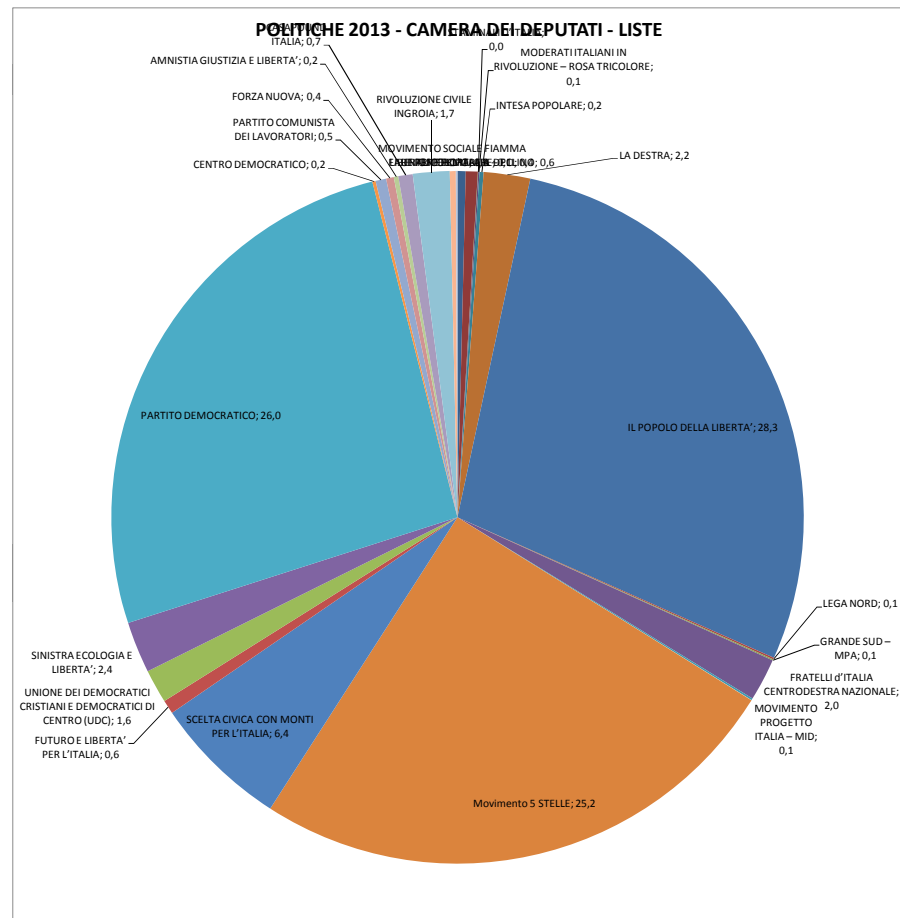

ELEZIONI POLITICHE 2013			
CANDIDATI CAMERA DEI DEPUTATI			
Numero Lista	Descrizione	VOTI	%
1	LIBERALI PER L'ITALIA - PLI	48	0,4
2	FARE PER FERMARE IL DECLINO	71	0,6
3	STAMINALI D'ITALIA	1	0,0
4	MODERATI ITALIANI IN RIVOLUZIONE - ROSA TRICOLORE	8	0,1
5	INTESA POPOLARE	24	0,2
6	LA DESTRA	274	2,2
7	IL POPOLO DELLA LIBERTA'	3573	28,3
8	LEGA NORD	9	0,1
9	GRANDE SUD - MPA	7	0,1
10	FRATELLI D'ITALIA CENTRODESTRA NAZIONALE	249	2,0
11	MOVIMENTO PROGETTO ITALIA - MID	13	0,1
12	Movimento 5 STELLE	3187	25,2
13	SCELTA CIVICA CON MONTI PER L'ITALIA	803	6,4
14	FUTURO E LIBERTA' PER L'ITALIA	81	0,6
15	UNIONE DEI DEMOCRATICI CRISTIANI E DEMOCRATICI DI CENTRO (UDC)	199	1,6
16	SINISTRA ECOLOGIA E LIBERTA'	302	2,4
17	PARTITO DEMOCRATICO	3281	26,0
18	CENTRO DEMOCRATICO	20	0,2
19	PARTITO COMUNISTA DEI LAVORATORI	62	0,5
20	FORZA NUOVA	46	0,4
21	AMNISTIA GIUSTIZIA E LIBERTA'	27	0,2
22	CASAPOUND ITALIA	85	0,7
23	RIVOLUZIONE CIVILE INGROIA	216	1,7
24	MOVIMENTO SOCIALE FIAMMA TRICOLORE	35	0,3
25	UNIONE POPOLARE	10	0,1