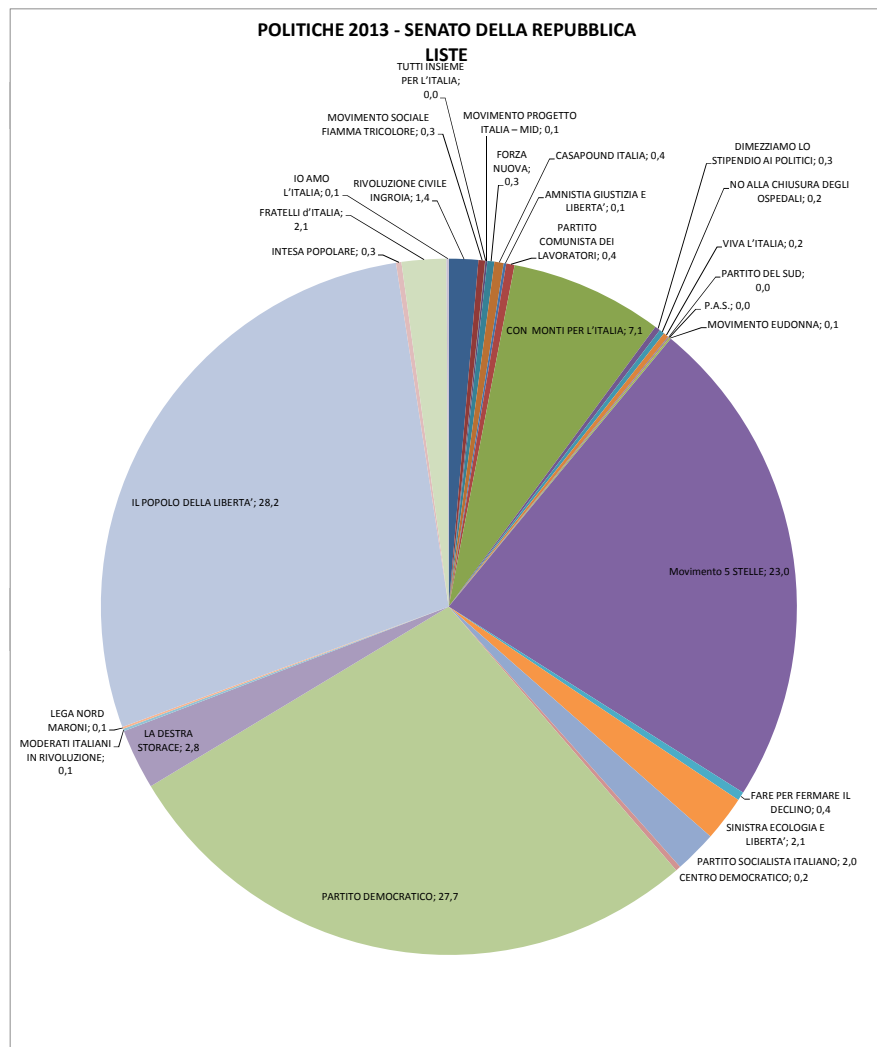

ELEZIONI POLITICHE 2013			
CANDIDATI SENATO DELLA REPUBBLICA			
Numero Lista	Descrizione	VOTI	%
1	RIVOLUZIONE CIVILE INGGROIA	155	1,4
2	MOVIMENTO SOCIALE FIAMMA TRICOLORE	35	0,3
3	TUTTI INSIEME PER L'ITALIA	1	0,0
4	MOVIMENTO PROGETTO ITALIA - MID	10	0,1
5	FORZA NUOVA	37	0,3
6	CASAPOUND ITALIA	49	0,4
7	AMNISTIA GIUSTIZIA E LIBERTA'	14	0,1
8	PARTITO COMUNISTA DEI LAVORATORI	44	0,4
9	CON MONTI PER L'ITALIA	807	7,1
10	DIMEZZIAMO LO STIPENDIO AI POLITICI	29	0,3
11	NO ALLA CHIUSURA DEGLI OSPEDALI	27	0,2
12	VIVA L'ITALIA	28	0,2
13	PARTITO DEL SUD	4	0,0
14	P.A.S.	3	0,0
15	MOVIMENTO EUDONNA	9	0,1
16	Movimento 5 STELLE	2613	23,0
17	FARE PER FERMARE IL DECLINO	46	0,4
18	SINISTRA ECOLOGIA E LIBERTA'	238	2,1
19	PARTITO SOCIALISTA ITALIANO	225	2,0
20	CENTRO DEMOCRATICO	26	0,2
21	PARTITO DEMOCRATICO	3154	27,7
22	LA DESTRA STORAGE	320	2,8
23	MODERATI ITALIANI IN RIVOLUZIONE	11	0,1
24	LEGA NORD MARONI	12	0,1
25	IL POPOLO DELLA LIBERTA'	3206	28,2
26	INTESA POPOLARE	29	0,3
27	FRATELLI D'ITALIA	235	2,1
28	IO AMO L'ITALIA	13	0,1