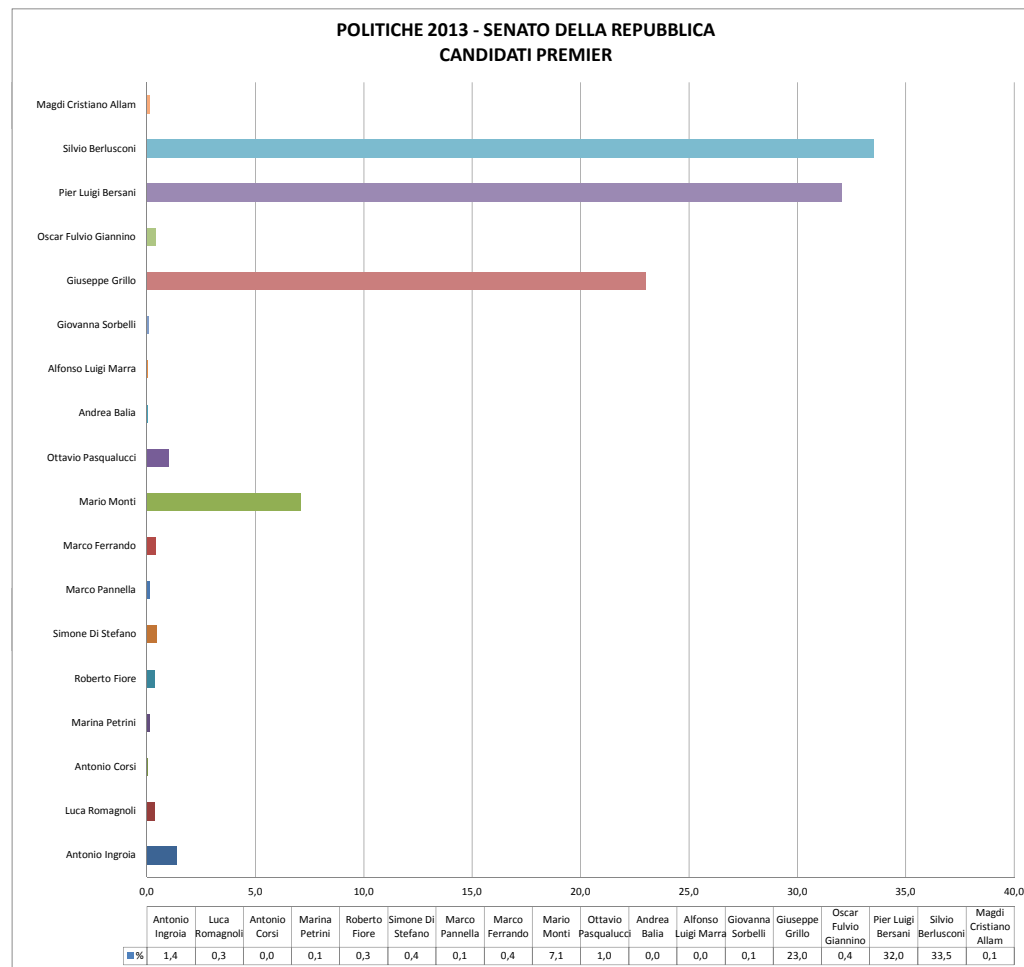

ELEZIONI POLITICHE 2013			
CANDIDATI SENATO DELLA REPUBBLICA			
Numero Lista	Descrizione	VOTI	%
1	RIVOLUZIONE CIVILE INGGROIA	155	1,4
2	MOVIMENTO SOCIALE FIAMMA TRICOLORE	35	0,3
3	TUTTI INSIEME PER L'ITALIA	1	0,0
4	MOVIMENTO PROGETTO ITALIA - MID	10	0,1
5	FORZA NUOVA	37	0,3
6	CASAPOUND ITALIA	49	0,4
7	AMNISTIA GIUSTIZIA E LIBERTA'	14	0,1
8	PARTITO COMUNISTA DEI LAVORATORI	44	0,4
9	CON MONTI PER L'ITALIA	807	7,1
10	DIMEZZIAMO LO STIPENDIO AI POLITICI	29	0,3
11	NO ALLA CHIUSURA DEGLI OSPEDALI	27	0,2
12	VIVA L'ITALIA	28	0,2
13	PARTITO DEL SUD	4	0,0
14	P.A.S.	3	0,0
15	MOVIMENTO EUDONNA	9	0,1
16	Movimento 5 STELLE	2613	23,0
17	FARE PER FERMARE IL DECLINO	46	0,4
18	SINISTRA ECOLOGIA E LIBERTA'	238	2,1
19	PARTITO SOCIALISTA ITALIANO	225	2,0
20	CENTRO DEMOCRATICO	26	0,2
21	PARTITO DEMOCRATICO	3154	27,7
22	LA DESTRA STORAGE	320	2,8
23	MODERATI ITALIANI IN RIVOLUZIONE	11	0,1
24	LEGA NORD MARONI	12	0,1
25	IL POPOLO DELLA LIBERTA'	3206	28,2
26	INTESA POPOLARE	29	0,3
27	FRATELLI D'ITALIA	235	2,1
28	IO AMO L'ITALIA	13	0,1